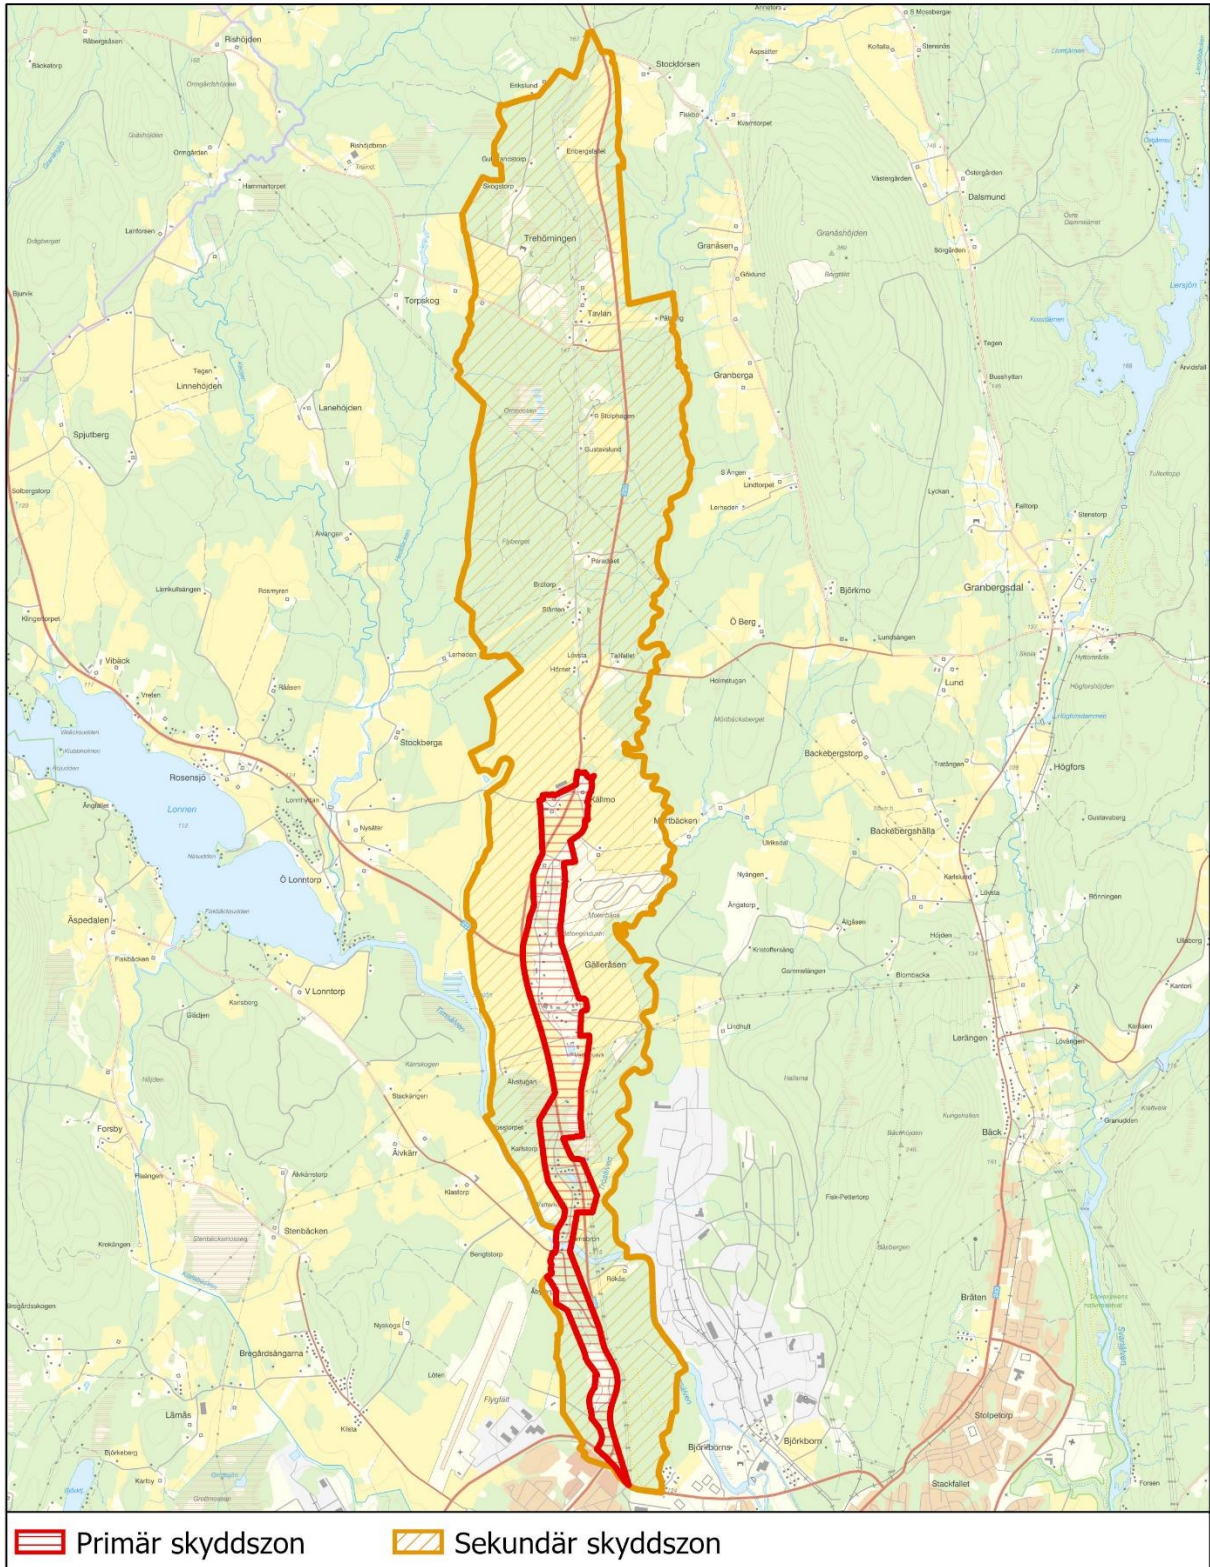

Vattenskyddsområde Gälleråsen

Översiktskarta. Dnr: 513-3129-2013

Vattenskyddsområde Gälleråsen

Detalj-karta. Dnr: 513-3129-2013

N 1:10 000 (A4) 0 0,23 0,45 0,9 km
SWEREF99 TM

© Länsstyrelsen i Örebro län
© Lantmäteriet

Vattenskyddsområde Gälleråsen

Detalj-karta. Dnr: 513-3129-2013

N 1:10 000 (A4) 0 0,23 0,45 0,9 km
SWEREF99 TM