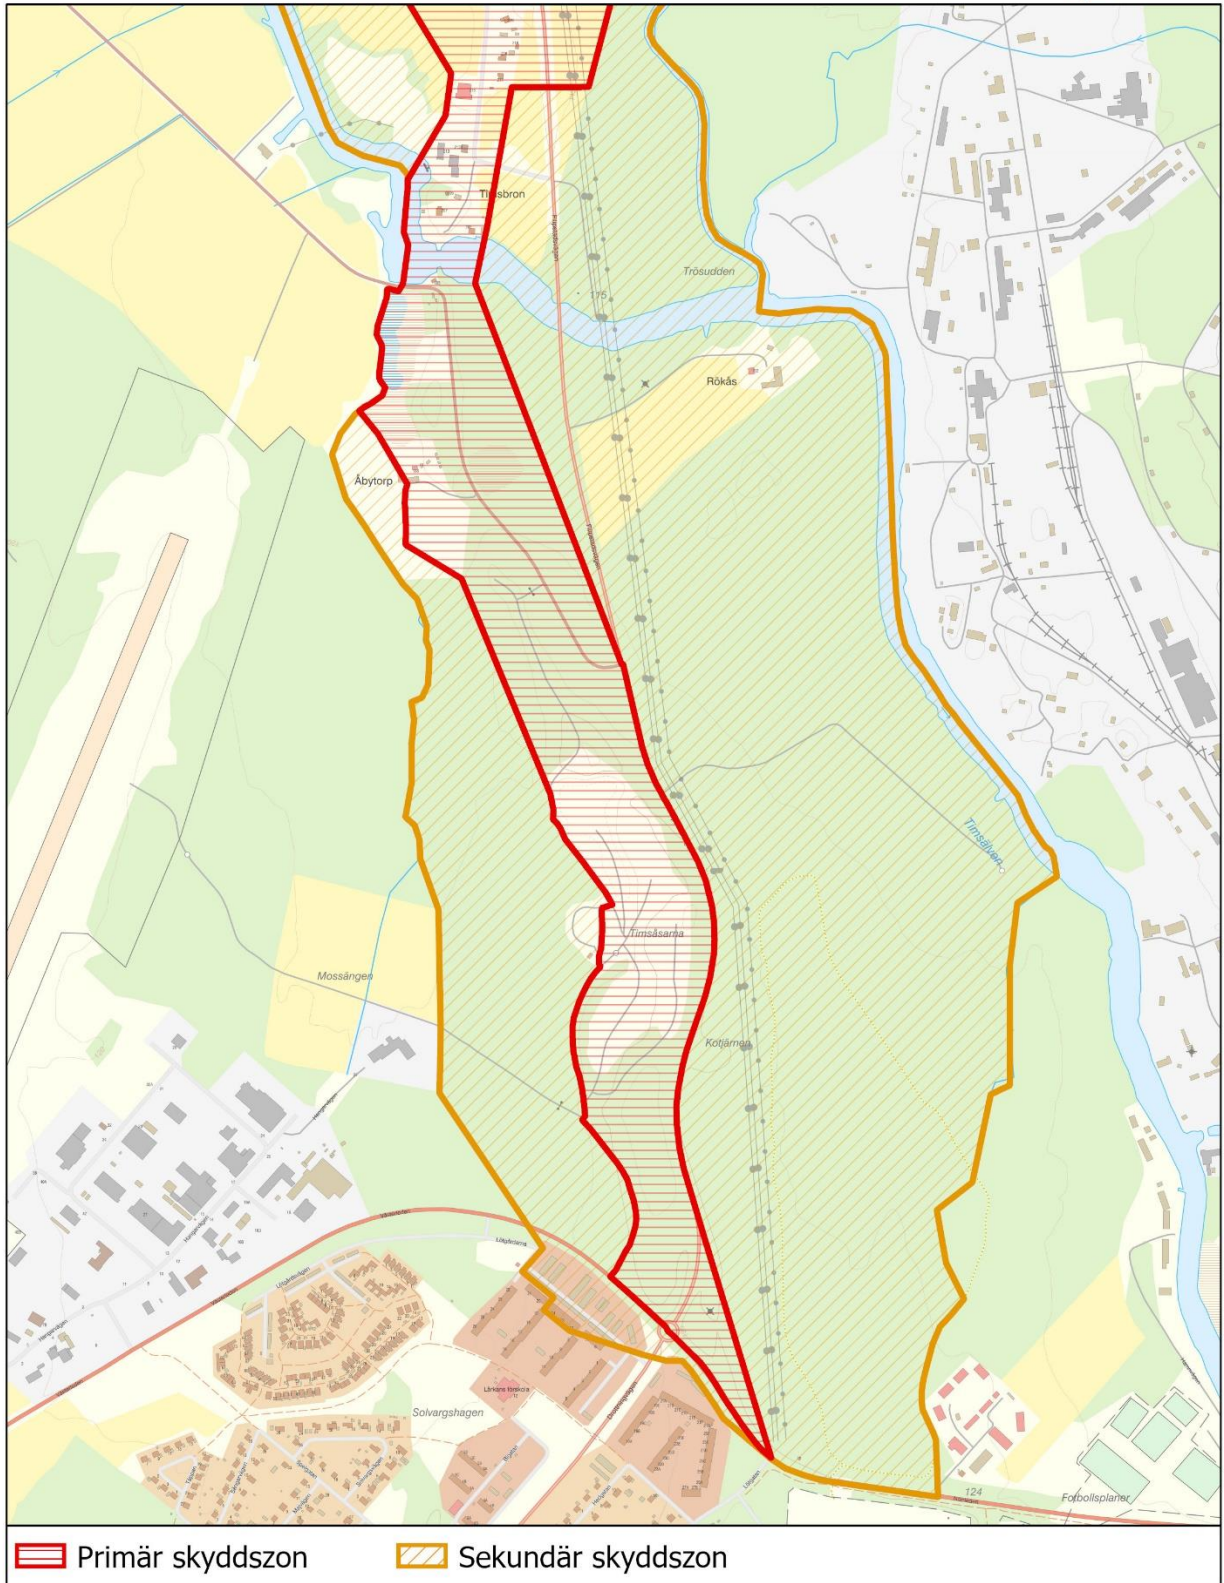

Vattenskyddsområde Gälleråsen

Översiktskarta. Dnr: 513-3129-2013

Vattenskyddsområde Gälleråsen

Detalj-karta. Dnr: 513-3129-2013

N 1:10 000 (A4) 0 0,23 0,45 0,9 km
SWEREF99 TM

© Länsstyrelsen i Örebro län
© Lantmäteriet

Vattenskyddsområde Gälleråsen

Detalj-karta. Dnr: 513-3129-2013

 Primär skyddszon  Sekundär skyddszon

Vattenskyddsområde Gälleråsen

Detalj-karta. Dnr: 513-3129-2013

Vattenskyddsområde Gälleråsen

Detaljarta. Dnr: 513-3129-2013

Vattenskyddsområde Gälleråsen

Detalj-karta. Dnr: 513-3129-2013

N 1:10 000 (A4) 0 0,23 0,45 0,9 km
SWEREF99 TM