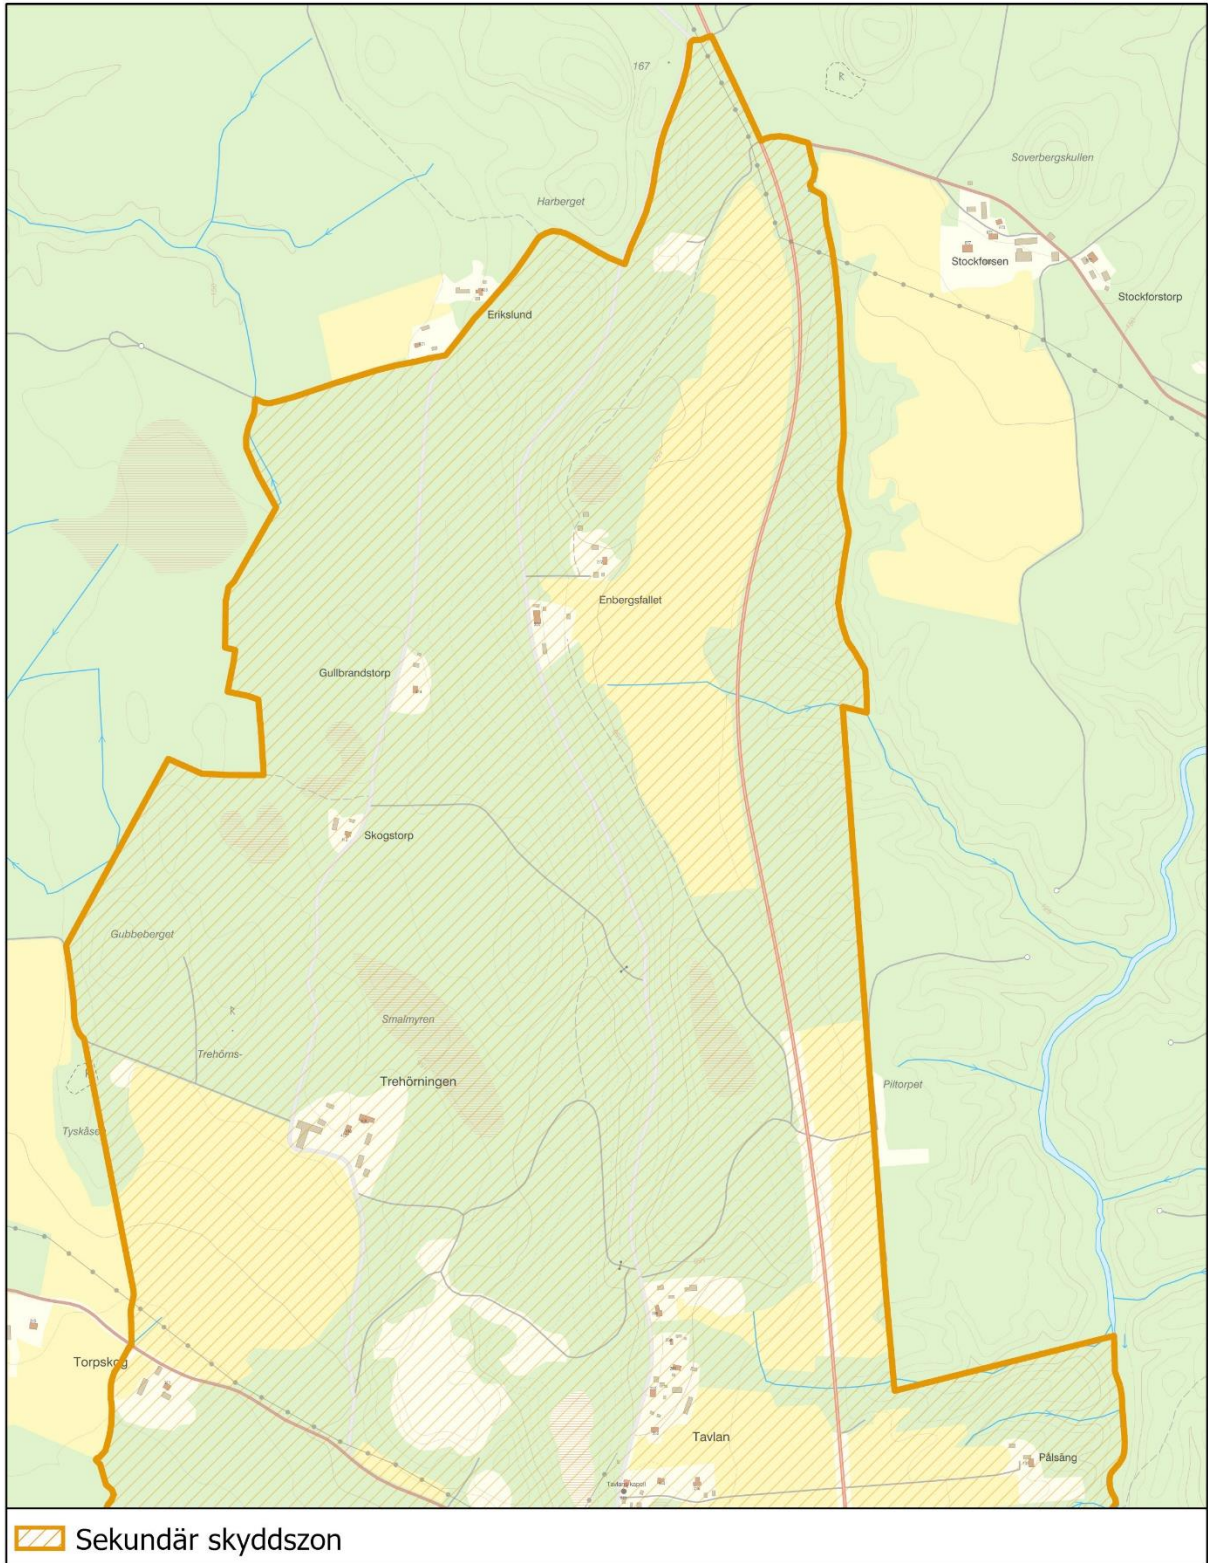

Vattenskyddsområde Gälleråsen

Översiktskarta. Dnr: 513-3129-2013

Vattenskyddsområde Gälleråsen

Detalj-karta. Dnr: 513-3129-2013

N 1:10 000 (A4) 0 0,23 0,45 0,9 km
SWEREF99 TM

© Länsstyrelsen i Örebro län
© Lantmäteriet

Vattenskyddsområde Gälleråsen

Detalj-karta. Dnr: 513-3129-2013

 Primär skyddszon  Sekundär skyddszon

Vattenskyddsområde Gälleråsen

Detalj-karta. Dnr: 513-3129-2013

Vattenskyddsområde Gälleråsen

Detaljarta. Dnr: 513-3129-2013

Vattenskyddsområde Gälleråsen

Detalj-karta. Dnr: 513-3129-2013

N 1:10 000 (A4) 0 0,23 0,45 0,9 km
SWEREF99 TM