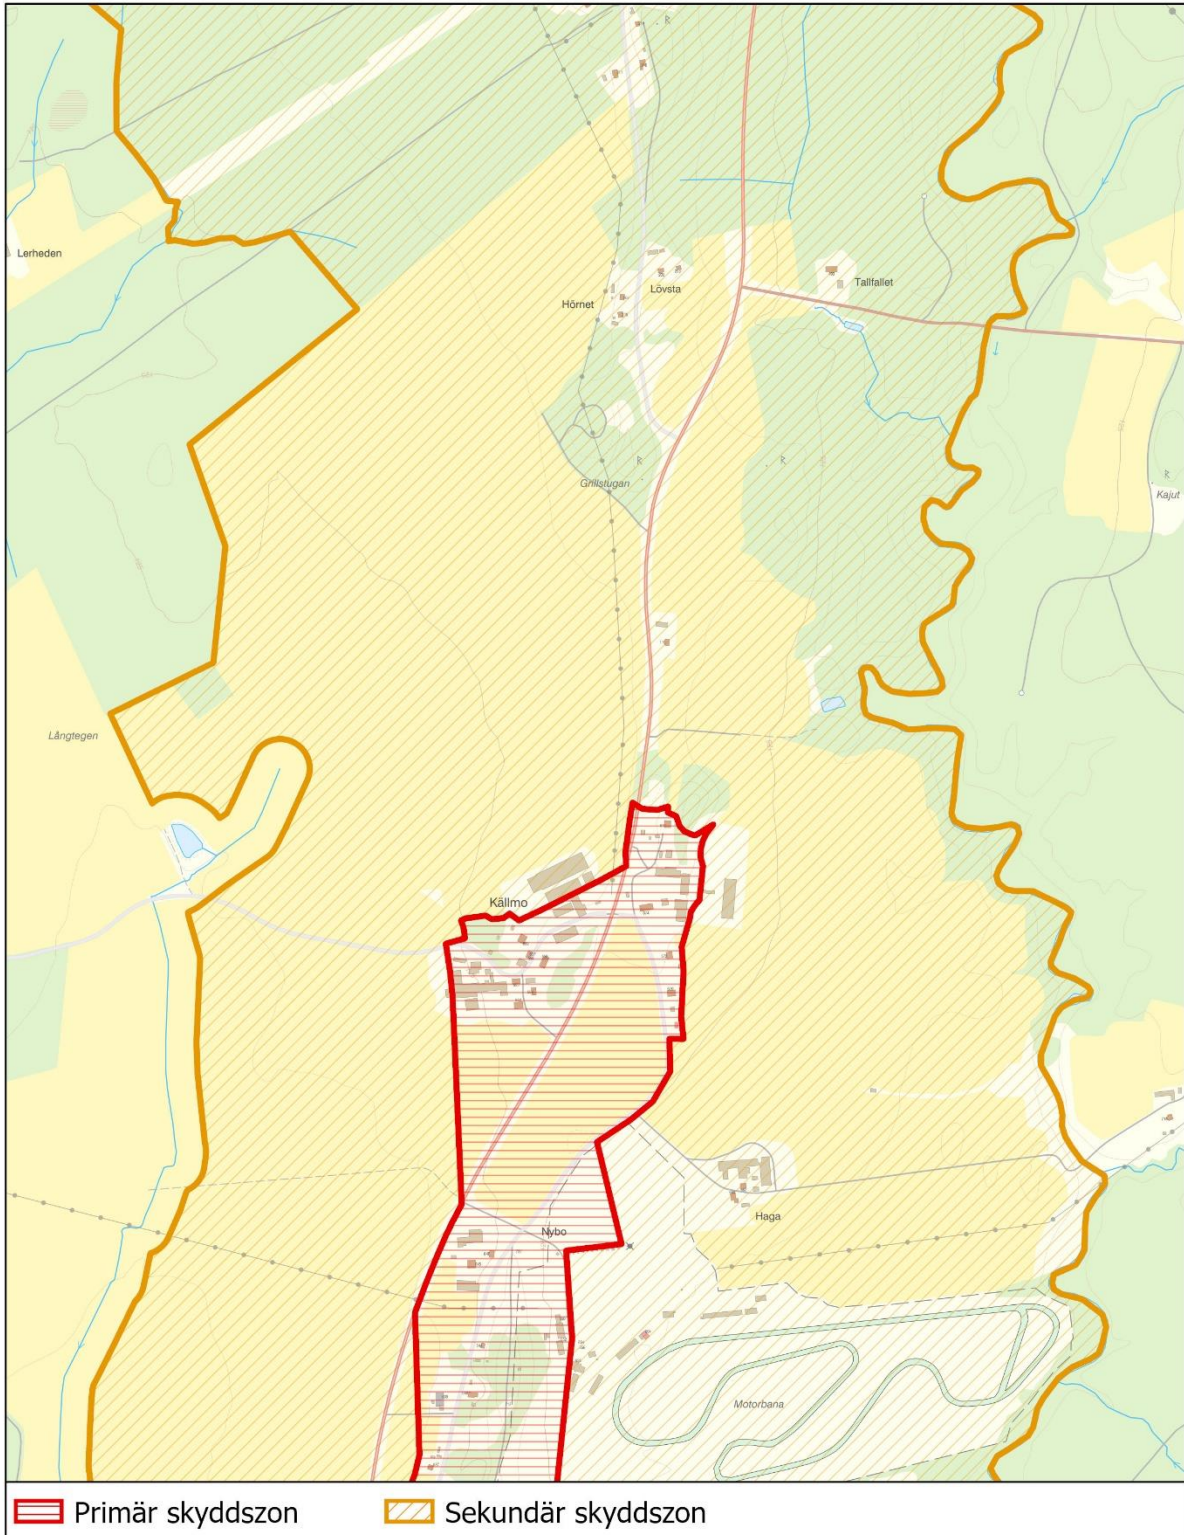

Vattenskyddsområde Gälleråsen

Översiktskarta. Dnr: 513-3129-2013

Vattenskyddsområde Gälleråsen

Detalj-karta. Dnr: 513-3129-2013

N 1:10 000 (A4) 0 0,23 0,45 0,9 km
SWEREF99 TM

© Länsstyrelsen i Örebro län
© Lantmäteriet

Vattenskyddsområde Gälleråsen

Detalj-karta. Dnr: 513-3129-2013

 Primär skyddszon  Sekundär skyddszon

Vattenskyddsområde Gälleråsen

Detalj-karta. Dnr: 513-3129-2013

Vattenskyddsområde Gälleråsen

Detaljarta. Dnr: 513-3129-2013

Vattenskyddsområde Gälleråsen

Detalj-karta. Dnr: 513-3129-2013

N 1:10 000 (A4) 0 0,23 0,45 0,9 km
SWEREF99 TM