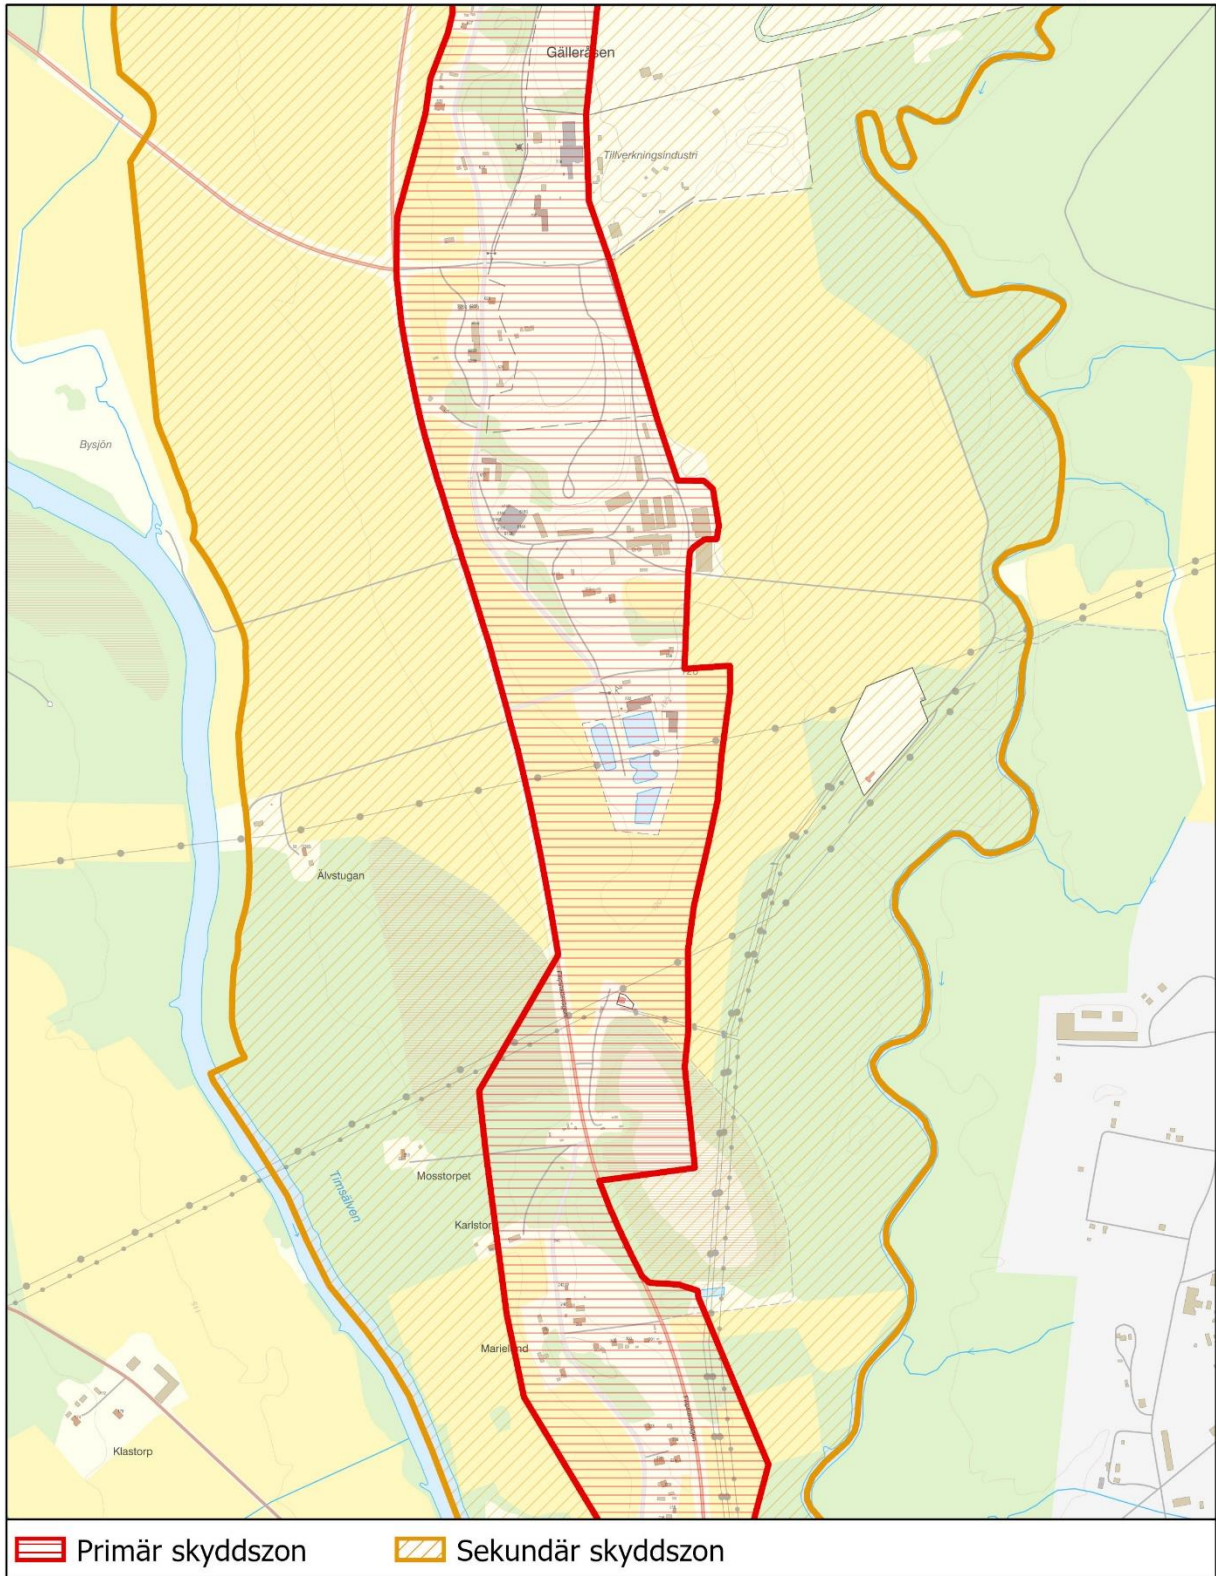

Vattenskyddsområde Gälleråsen

Översiktskarta. Dnr: 513-3129-2013

Vattenskyddsområde Gälleråsen

Detalj-karta. Dnr: 513-3129-2013

N 1:10 000 (A4) 0 0,23 0,45 0,9 km
SWEREF99 TM

© Länsstyrelsen i Örebro län
© Lantmäteriet

Vattenskyddsområde Gälleråsen

Detalj-karta. Dnr: 513-3129-2013

 Primär skyddszon  Sekundär skyddszon

Vattenskyddsområde Gälleråsen

Detalj-karta. Dnr: 513-3129-2013

Vattenskyddsområde Gälleråsen

Detaljarta. Dnr: 513-3129-2013

Vattenskyddsområde Gälleråsen

Detalj-karta. Dnr: 513-3129-2013

N 1:10 000 (A4) 0 0,23 0,45 0,9 km
SWEREF99 TM